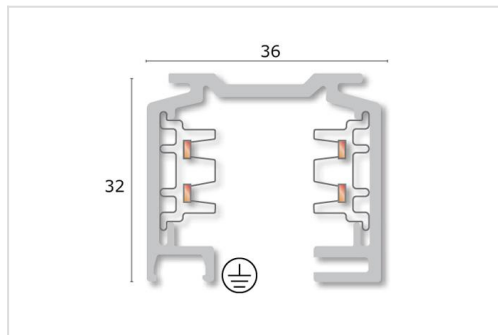

3~ SURFACE TRACK

3~Surface track

EUTRAC / A.A.G. Stucchi 3-fase rail voor opbouw- of pendelmontage. Flexibele en eenvoudige installatie. Aluminiumprofiel verkrijgbaar in 3 kleuren, wit (vergelijkbaar met RAL 9016), zwart (vergelijkbaar met RAL 9005), en zilver geanodiseerd. Lengtes van 1 tot 4 meter, eenvoudig door uzelf op maat te zagen. Geschikt voor de meest gangbare 3-fase railspots.

Technisch

2,5 mm² per fase, maximum 16A per fase

Productoverzicht 3~ Surface track